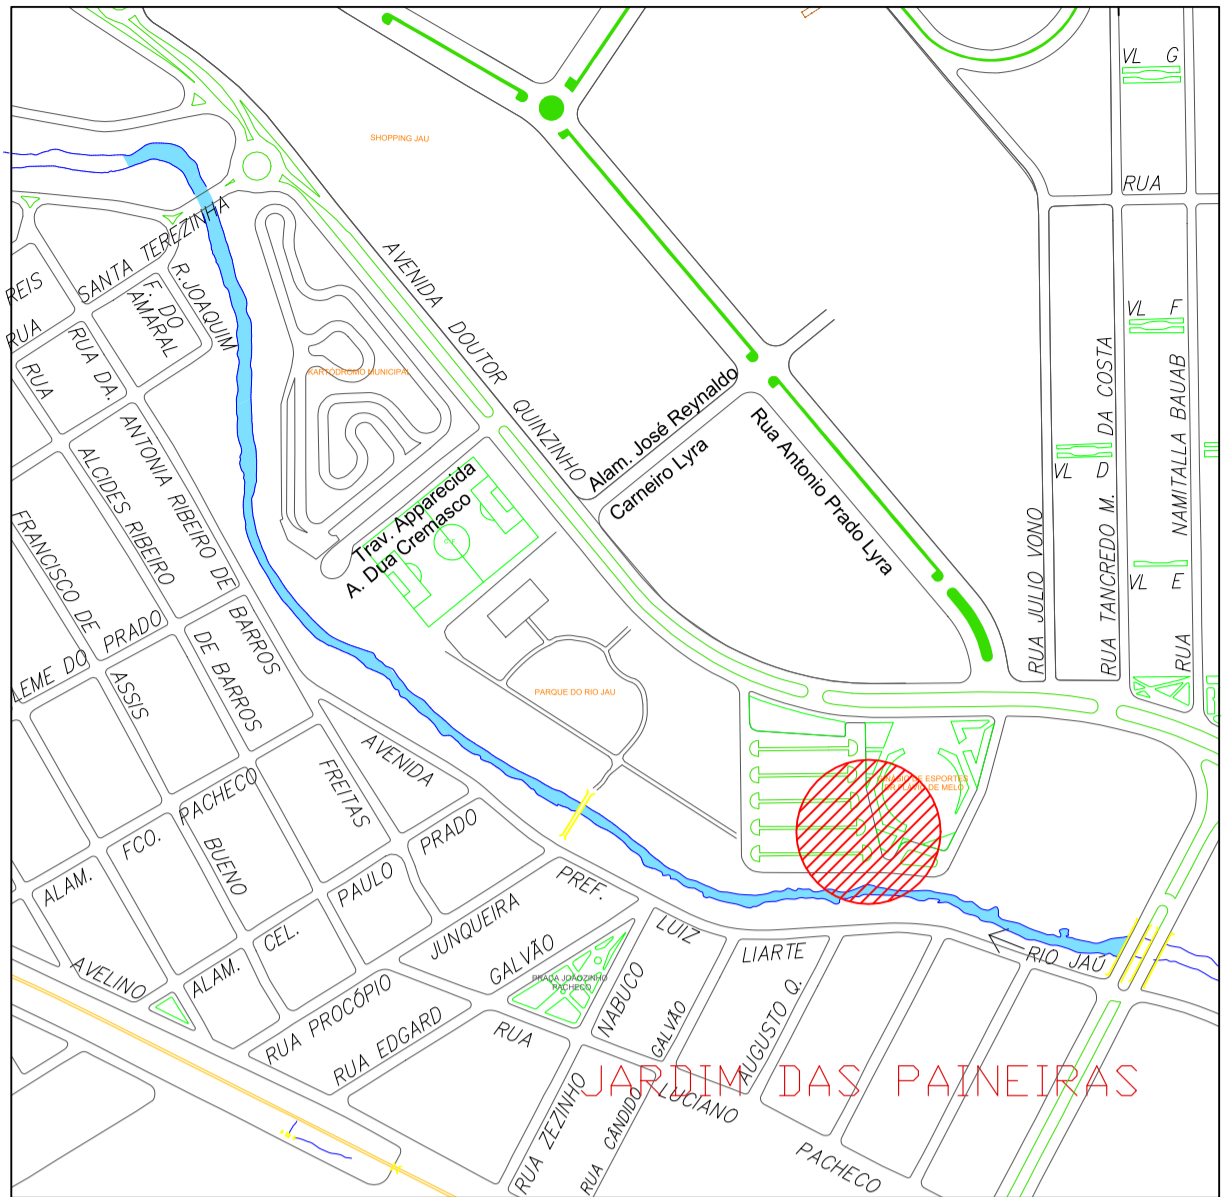

Ginásio Flavio de Mello

LOCALIZAÇÃO
sem escala