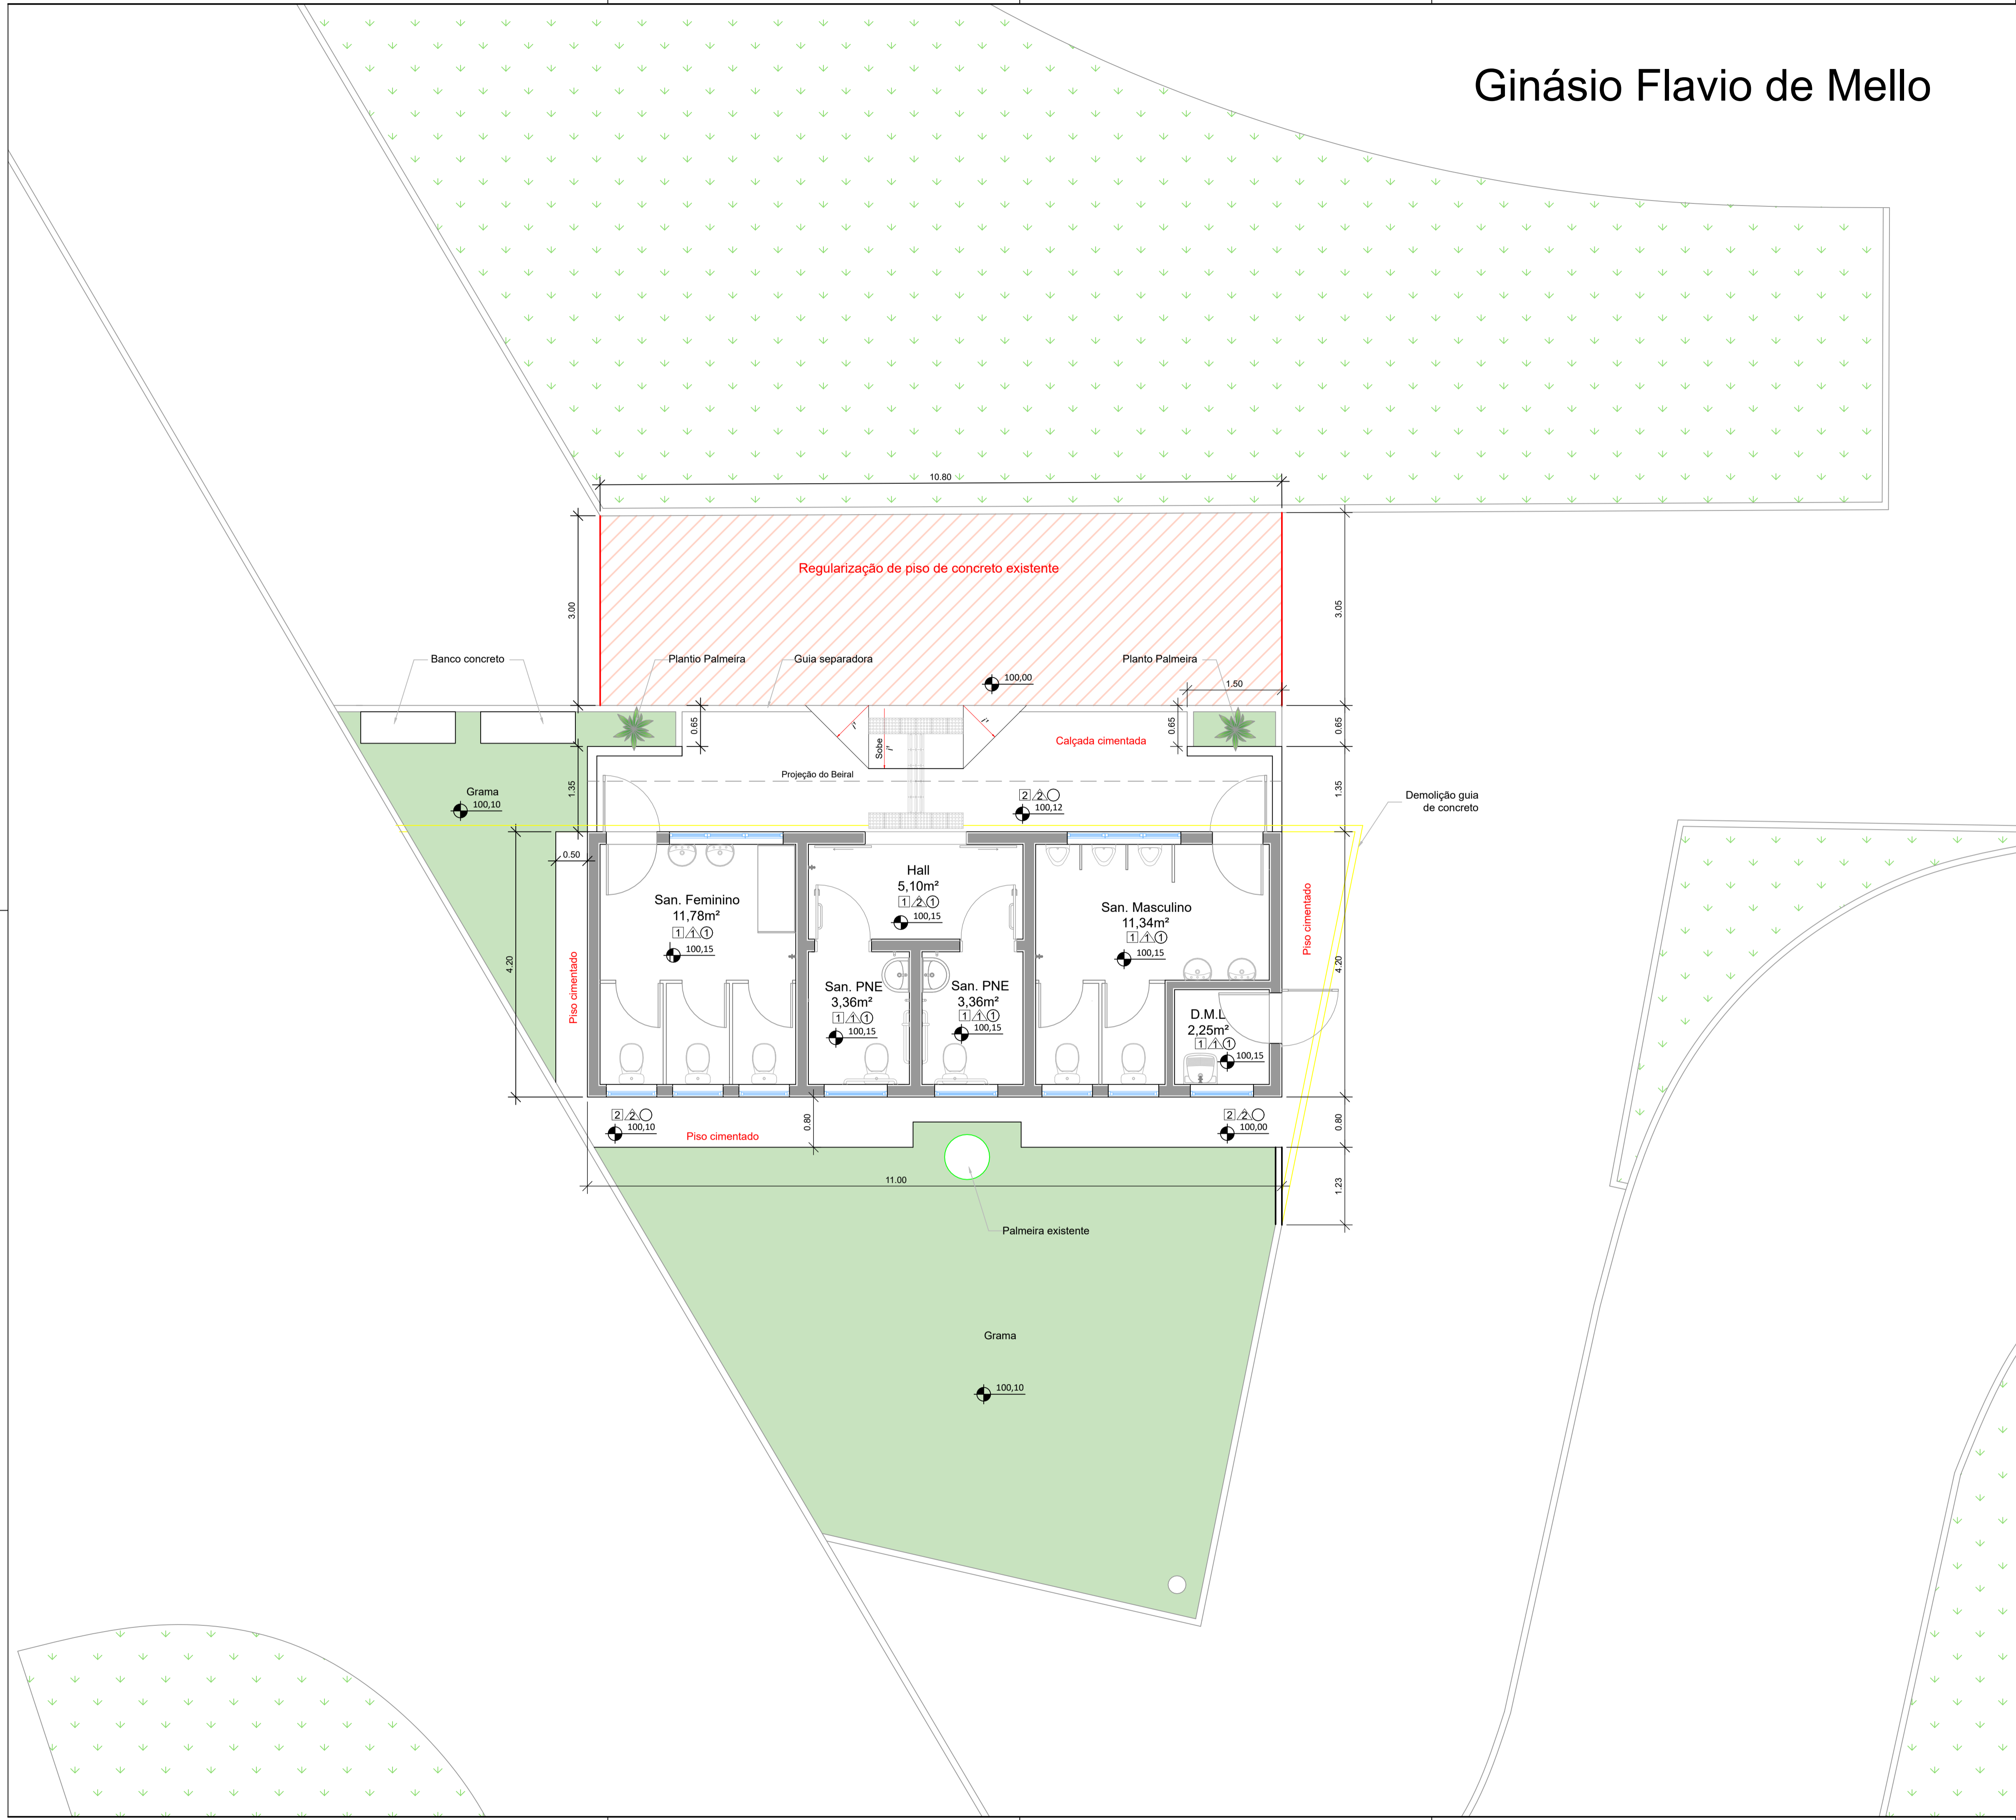

PREFEITURA MUNICIPAL DE JAHU

SECRETARIA DE HABITAÇÃO E PLANEJAMENTO URBANÍSTICO

PROJETO PARA CONSTRUÇÃO DE SANITÁRIOS COLETIVOS
COM IMPLEMENTAÇÃO DE INFRAESTRUTURA
DE ESGOTO E ENERGIA

LOCAL
Av. Dr. Quinzinho - JAÚ - SP.

EDMAR BESSI COLAFATI
ARQUITETO E URBANISTA

REFERÊNCIA IMPLANTAÇÃO

FOLHA